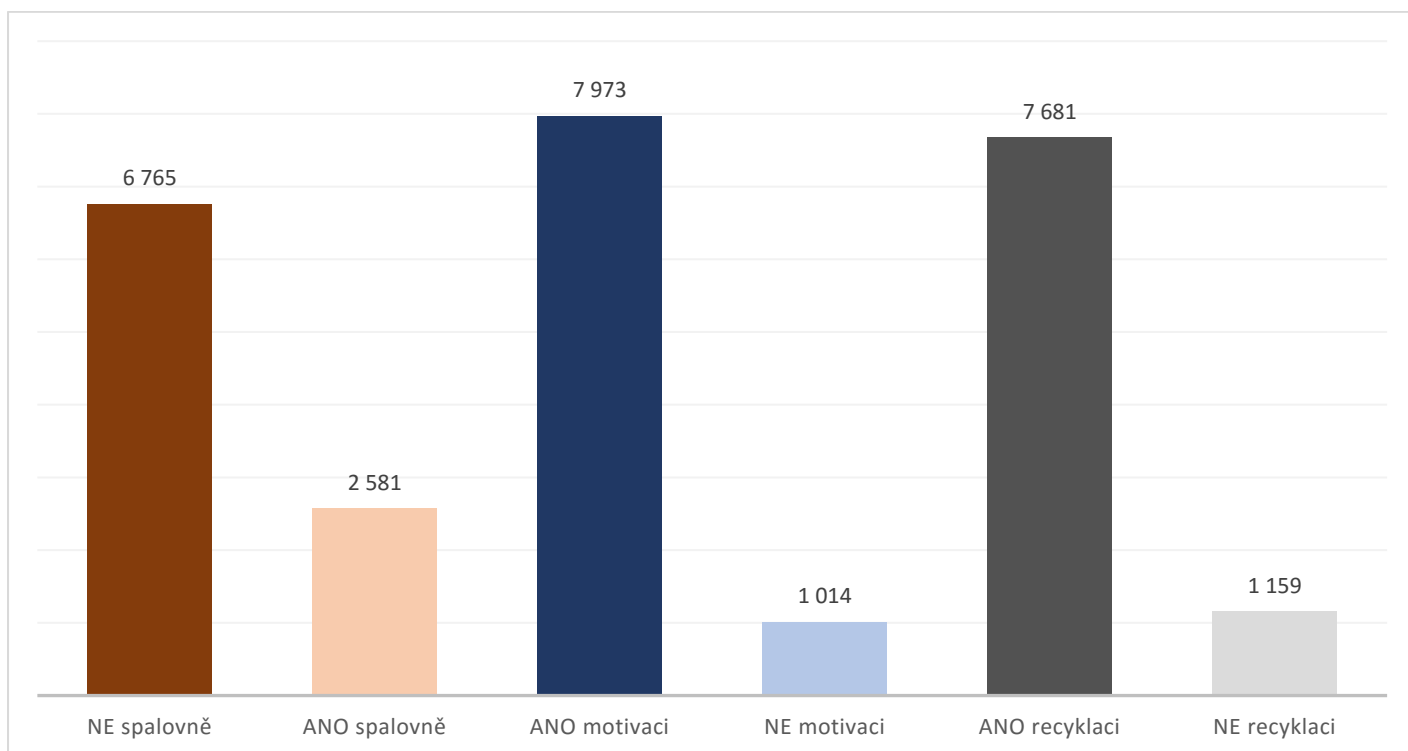

Počet hlasů oprávněných voličů v jednotlivých otázkách referenda.