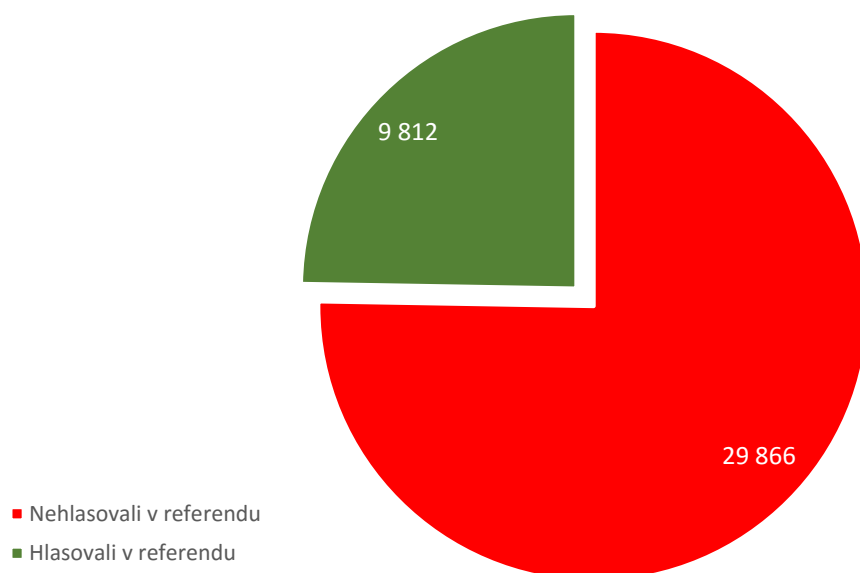

## Grafické vyhodnocení prvního jihlavského referenda konaného dne 7. – 8. 10. 2016

Referendum se konalo o 3 otázkách spojených s odpadovým hospodářstvím města. Lidé se měli vyjádřit k možnosti stavby spalovny odpadů, k otázce zlepšení motivačního systému pro ty, kdo poctivě třídí a k otázce nastavení vyšších cílů pro recyklaci odpadu.

Referenda se zúčastnilo 25 % oprávněných voličů. To je o 10 % méně, než je zákonné minimum platného referenda. Jihlavské referendum nebylo platné.

<b>Celkový počet oprávněných osob dle seznamu</b>	<b>39 678</b>
<b>Celkový počet vydaných hlasovacích obálek</b>	<b>9 821</b>
<b>Celkový počet odevzdaných obálek</b>	<b>9 812</b>
<b>Celkový počet platných hlasů</b>	<b>9 622</b>