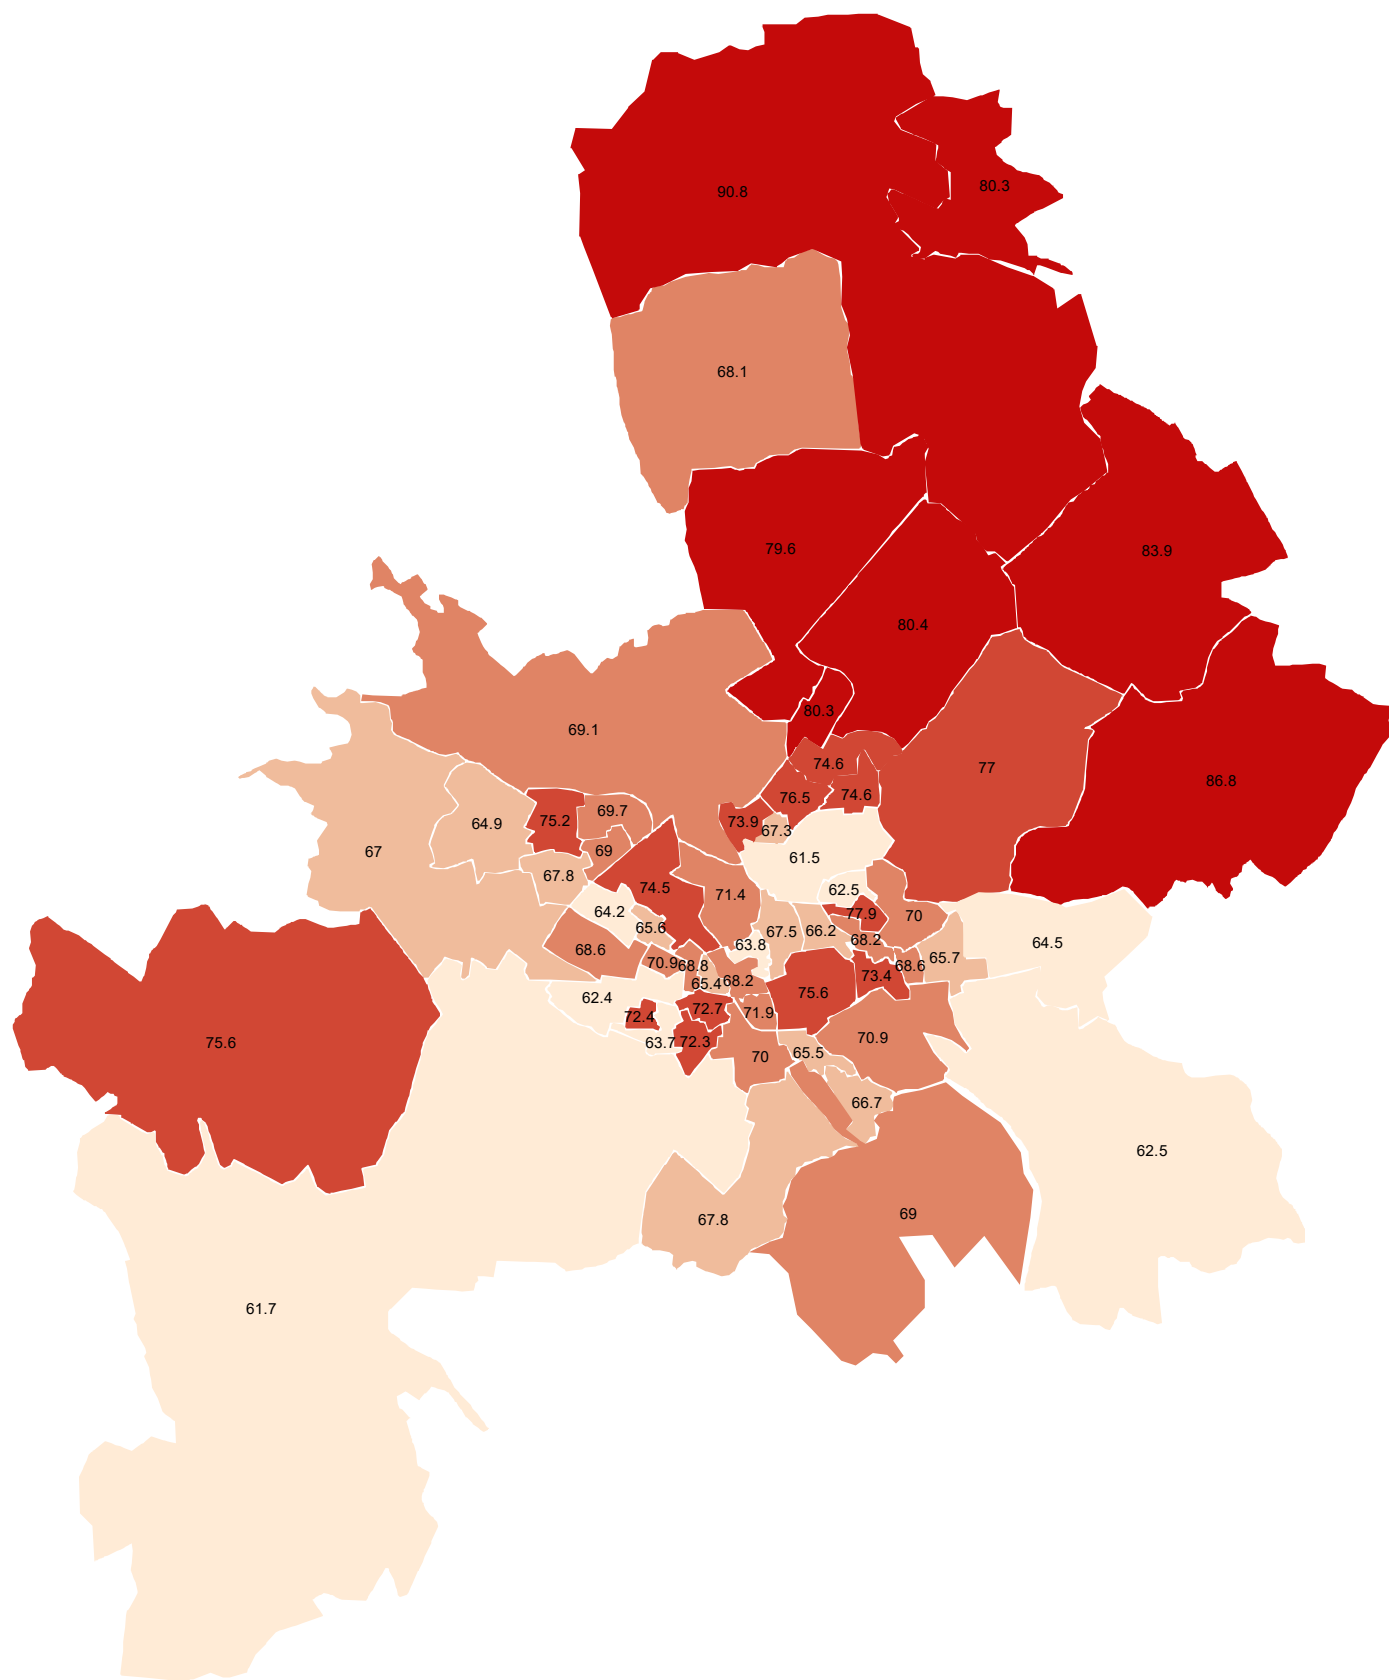

Hlasy proti spalovně dle jednotlivých hlasovacích okrsků

Procenta ze všech platných hlasů. (otázka č. 1)