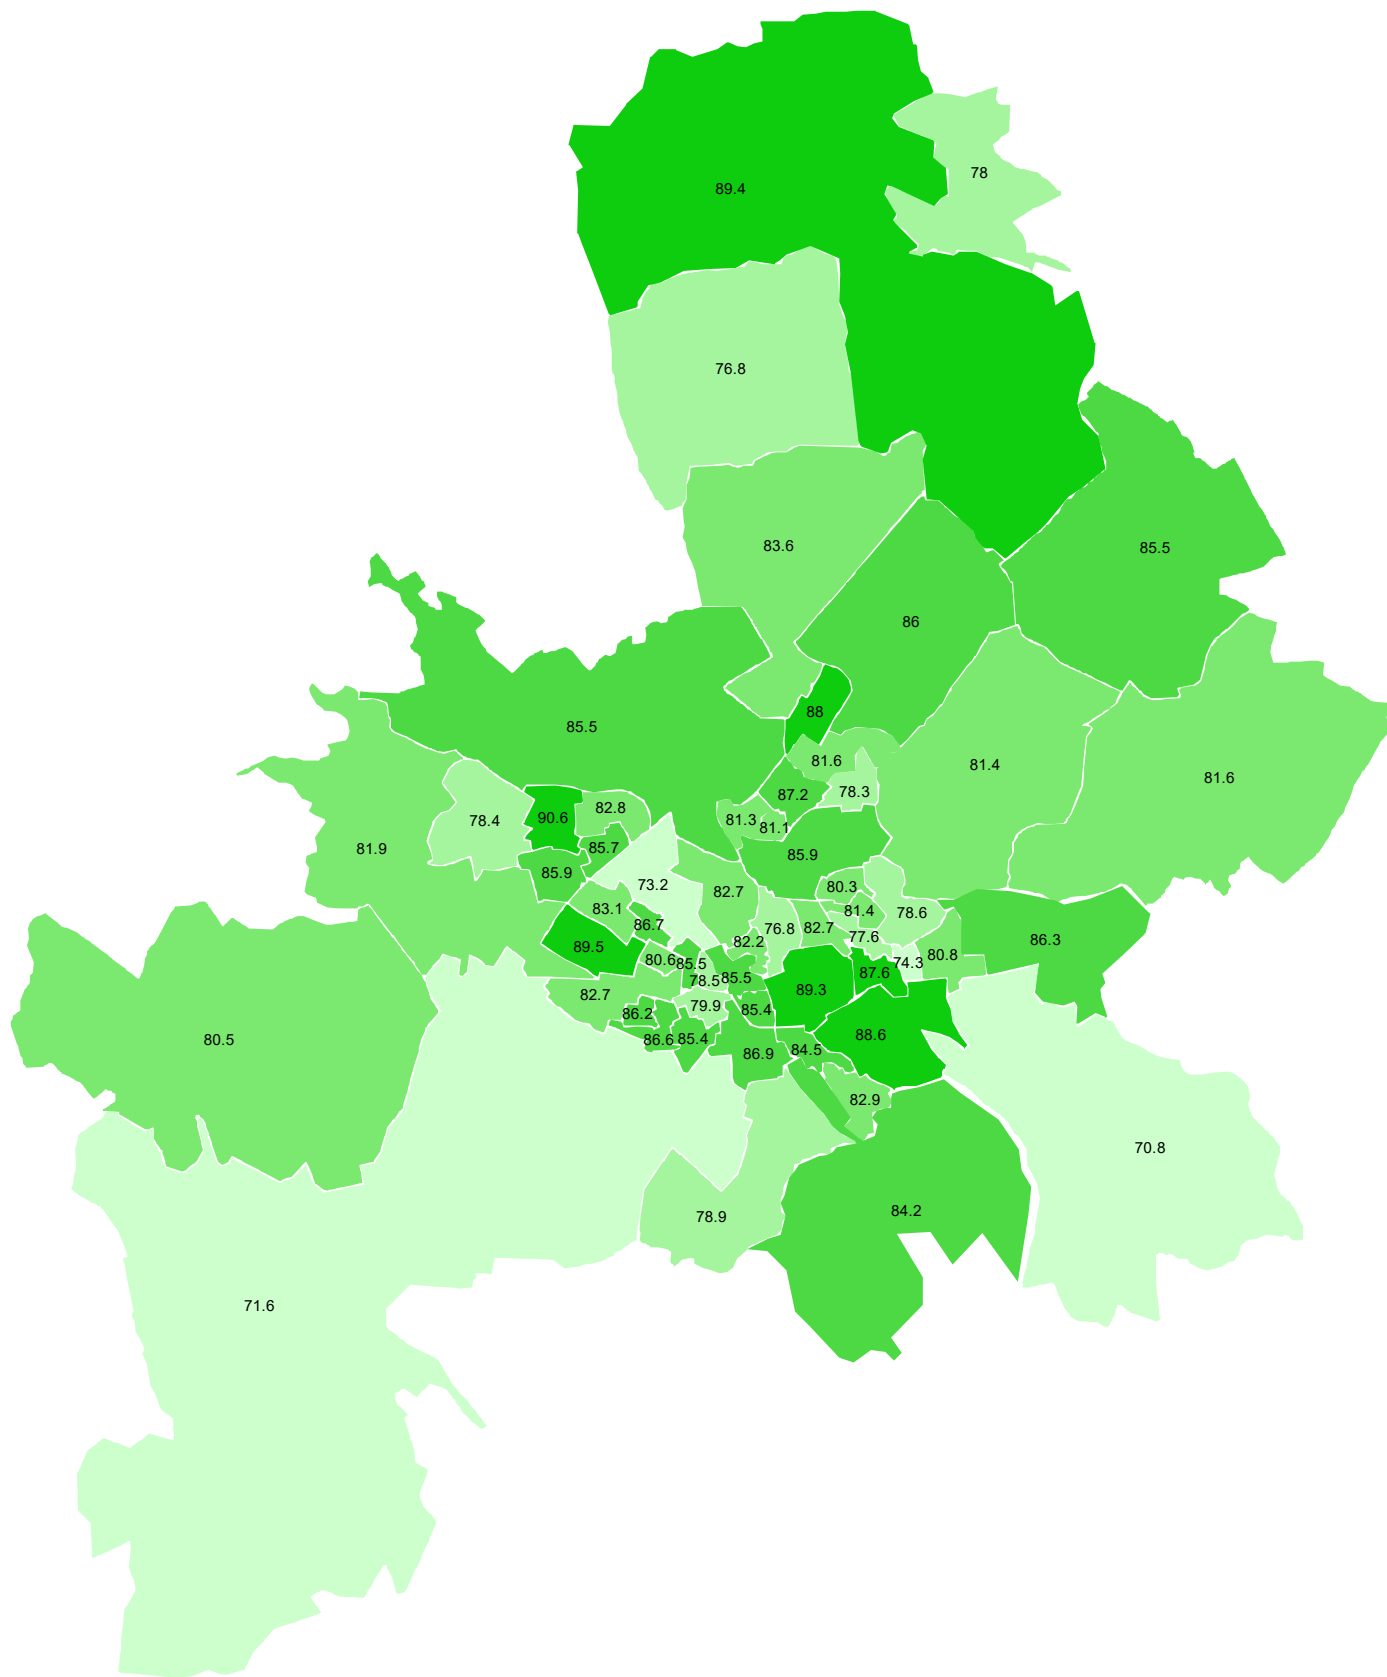

Hlasy pro zlepšení motivačního systému dle jednotlivých hlasovacích okrsků

Procenta ze všech platných hlasů. (otázka č. 2)