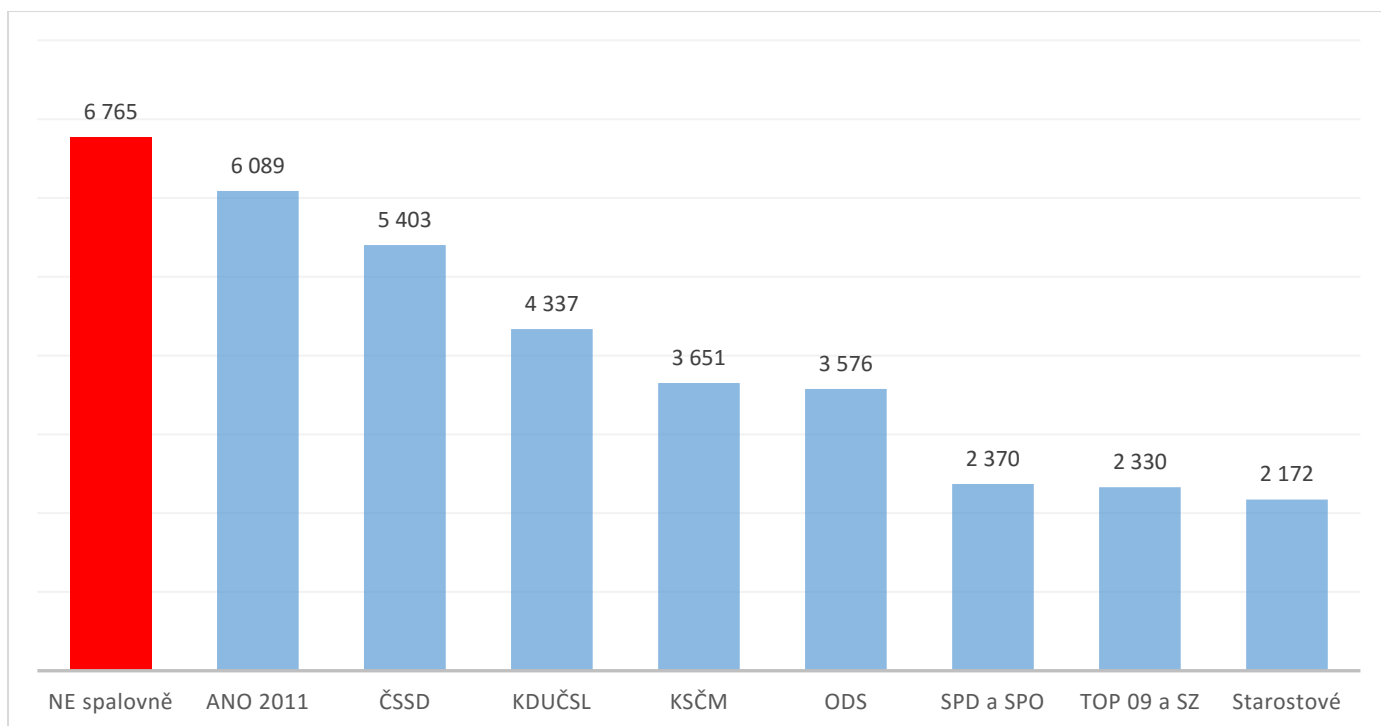

Počet hlasů oprávněných voličů v obci Jihlava. Porovnání počtu lidí, kteří v referendu hlasovali proti spalovně a počtu lidí, kteří hlasovali v souběžných krajských volbách pro jednu z politických stran, jež získala v obci Jihlava více než 5 % hlasů.