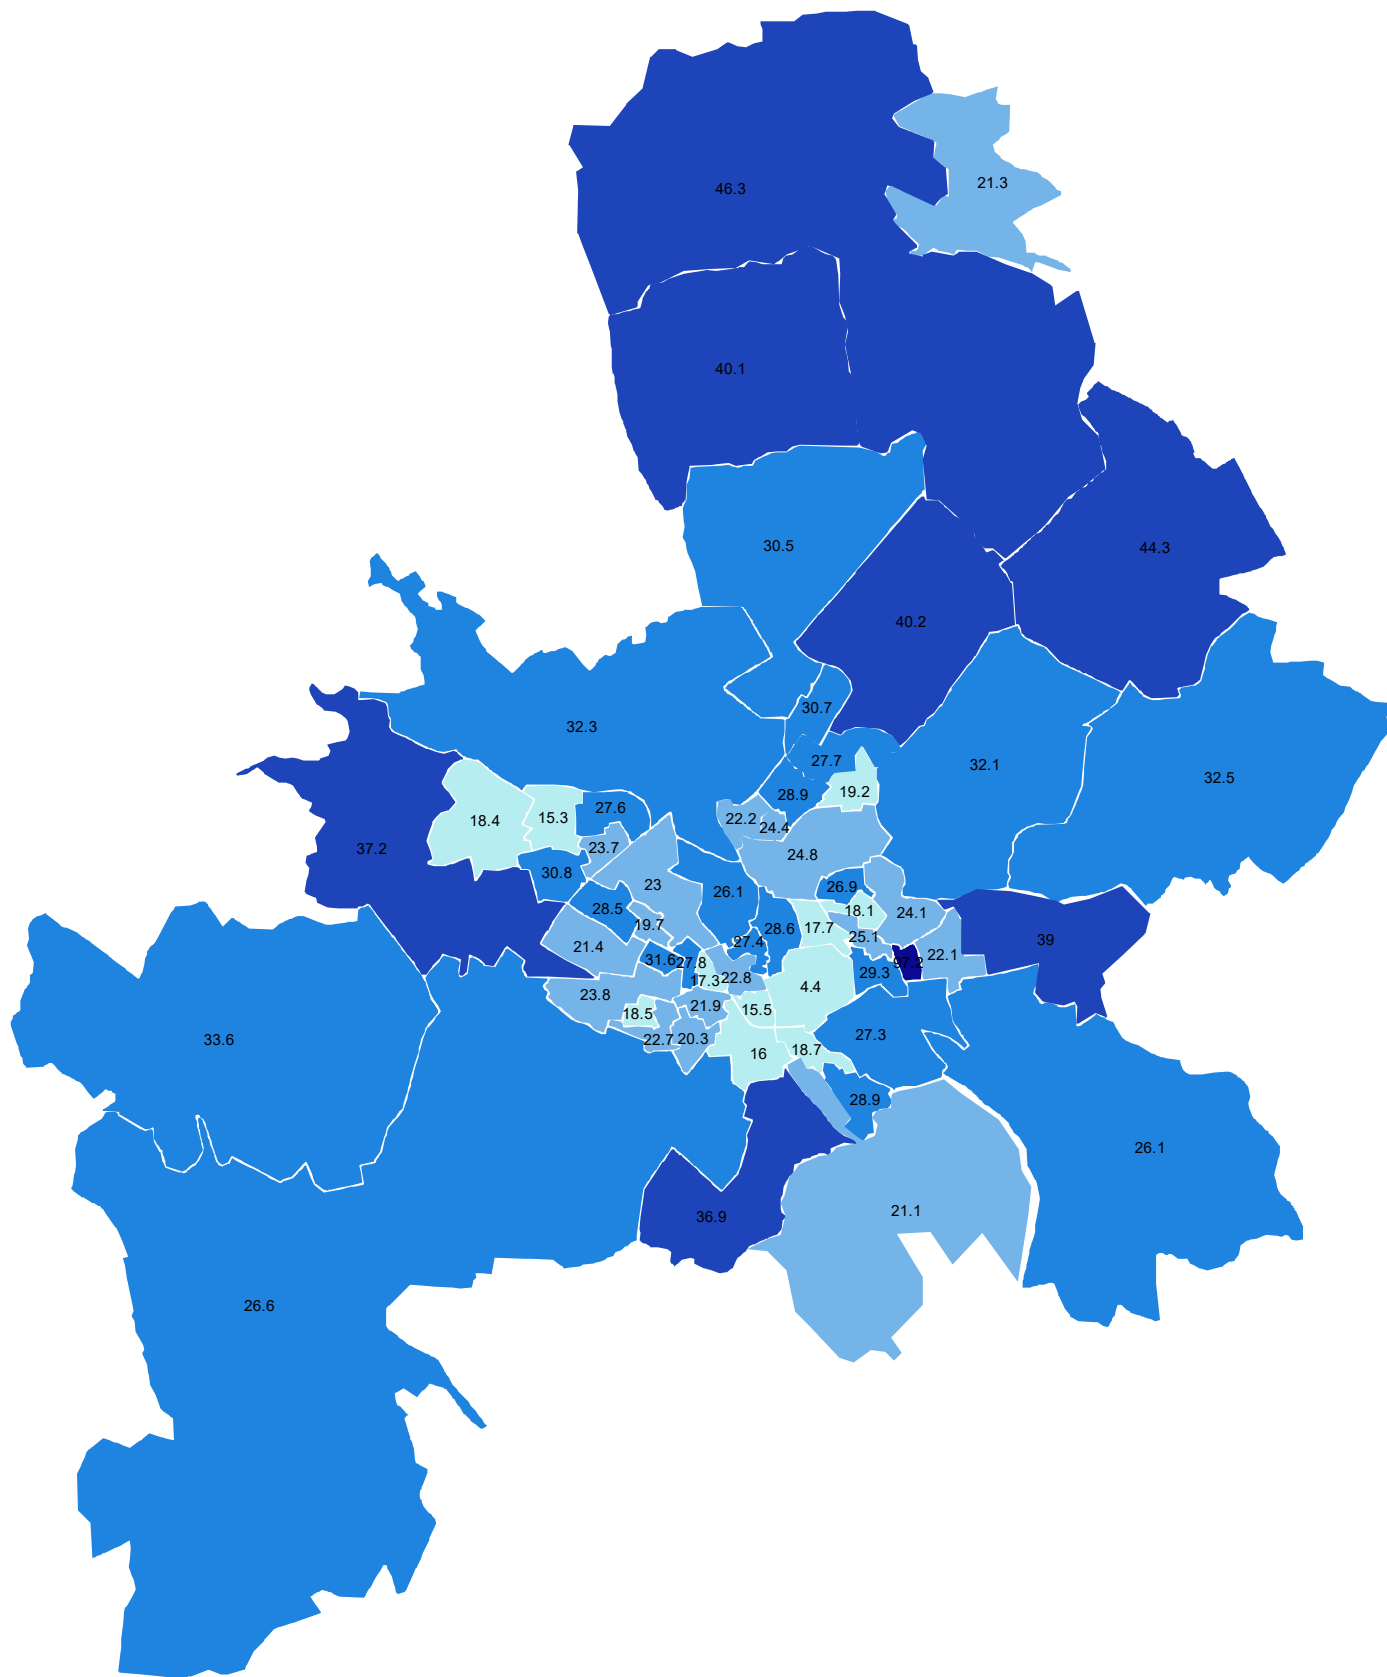

Volební účast v jednotlivých okrscích
Procenta všech platných hlasů.